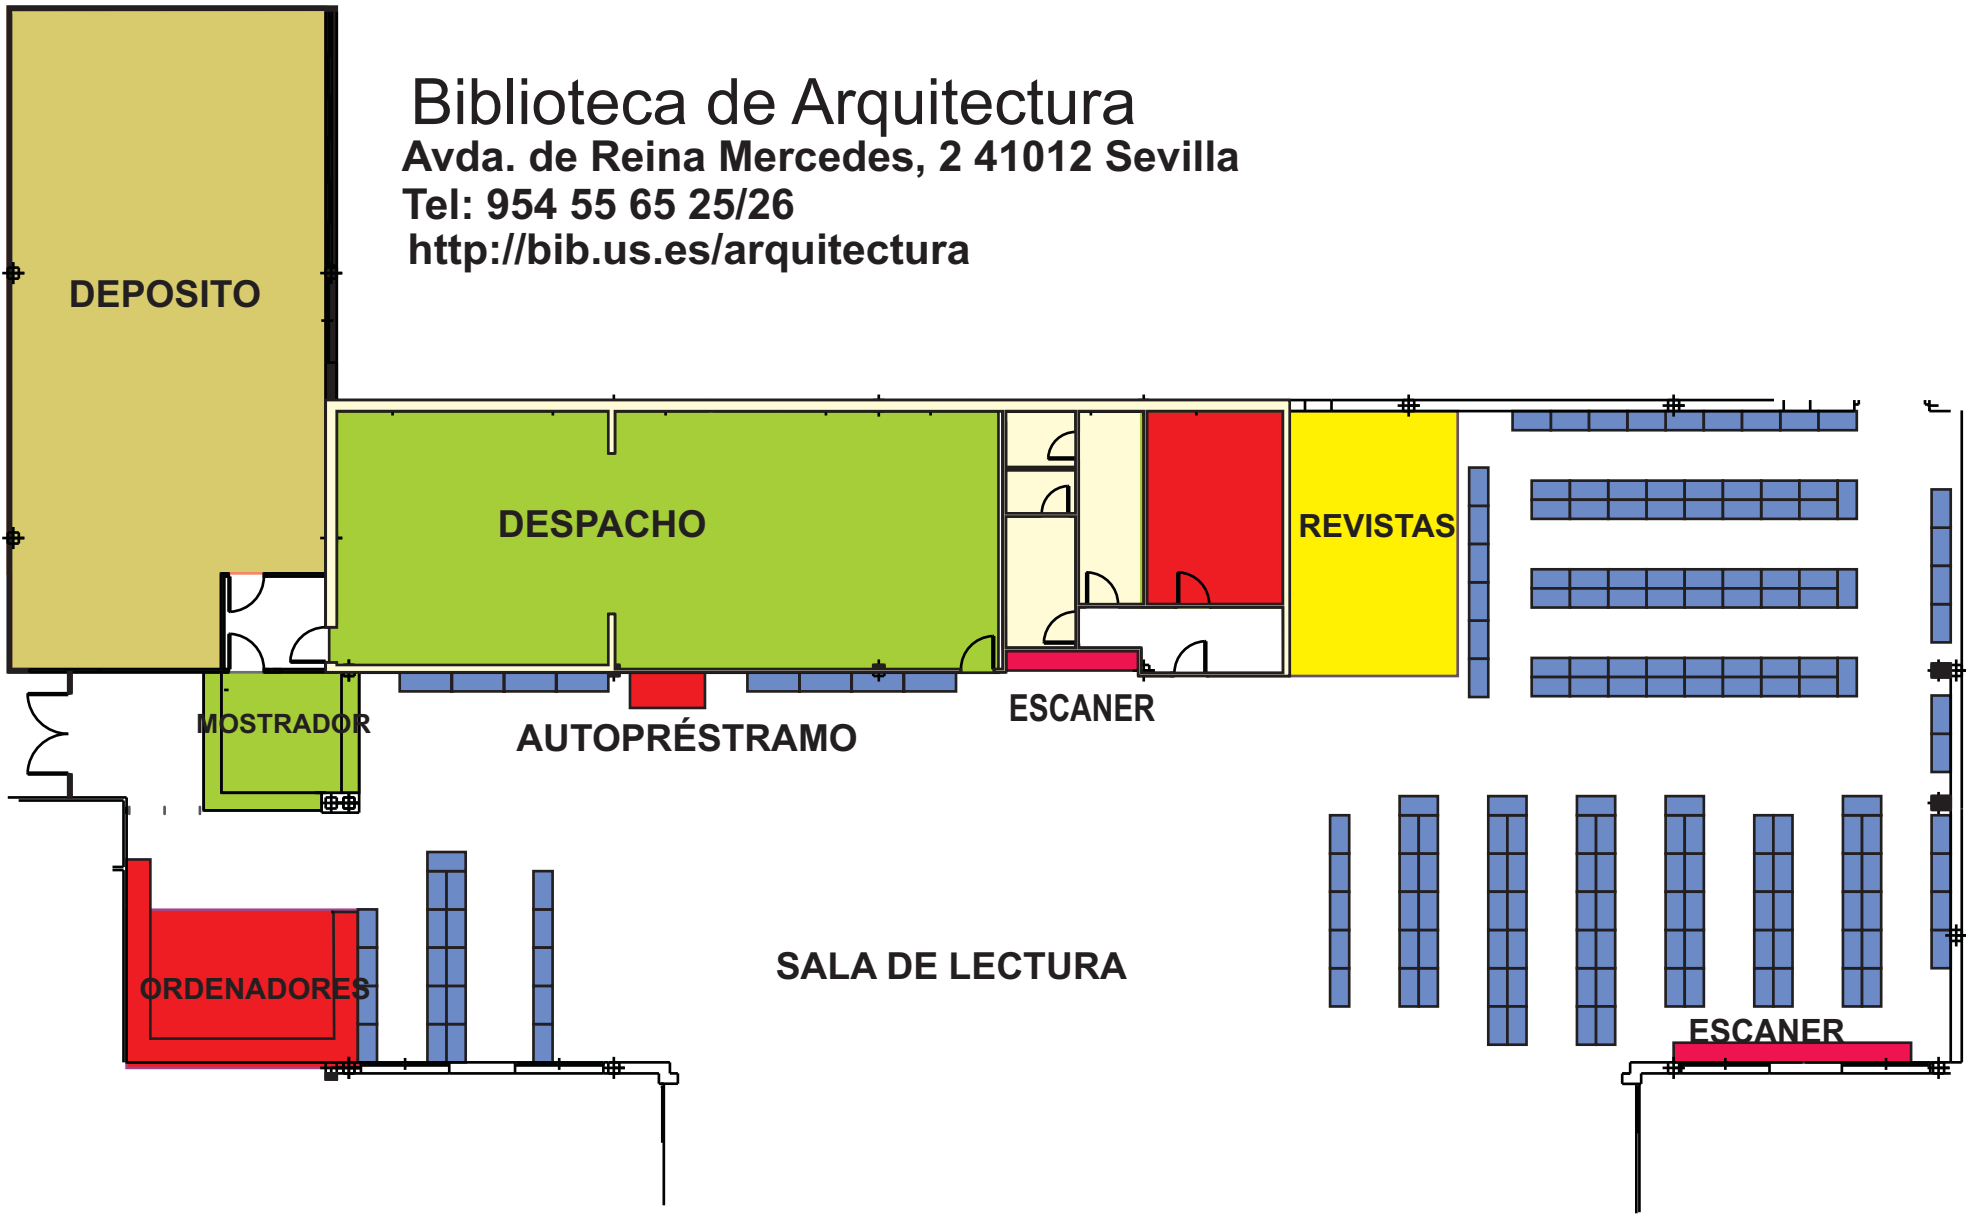

Biblioteca de Arquitectura
Avda. de Reina Mercedes, 2 41012 Sevilla
Tel: 954 55 65 25/26
<http://bib.us.es/arquitectura>

- DEPOSITO
- PERSONAL DE LA BIBLIOTECA
- SERVICIOS A LOS USUARIOS
- SALA DE LECTURA
- ESTANTERÍAS
- REVISTAS